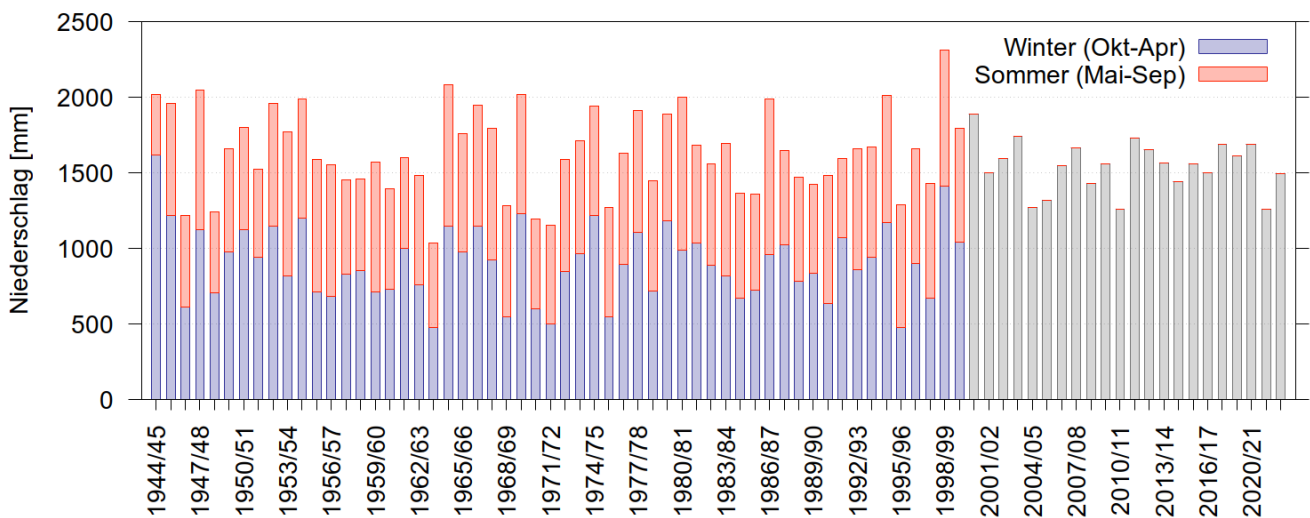

# Totalisator Muttenkopf

Messperiode 1944/45-2022/23

Standort:  
720171/190377 [9.01446°E/46.85367°N]  
2424 m ü. M.

## Sommer- und Winterniederschläge

## Gleitende Mittel der Niederschläge