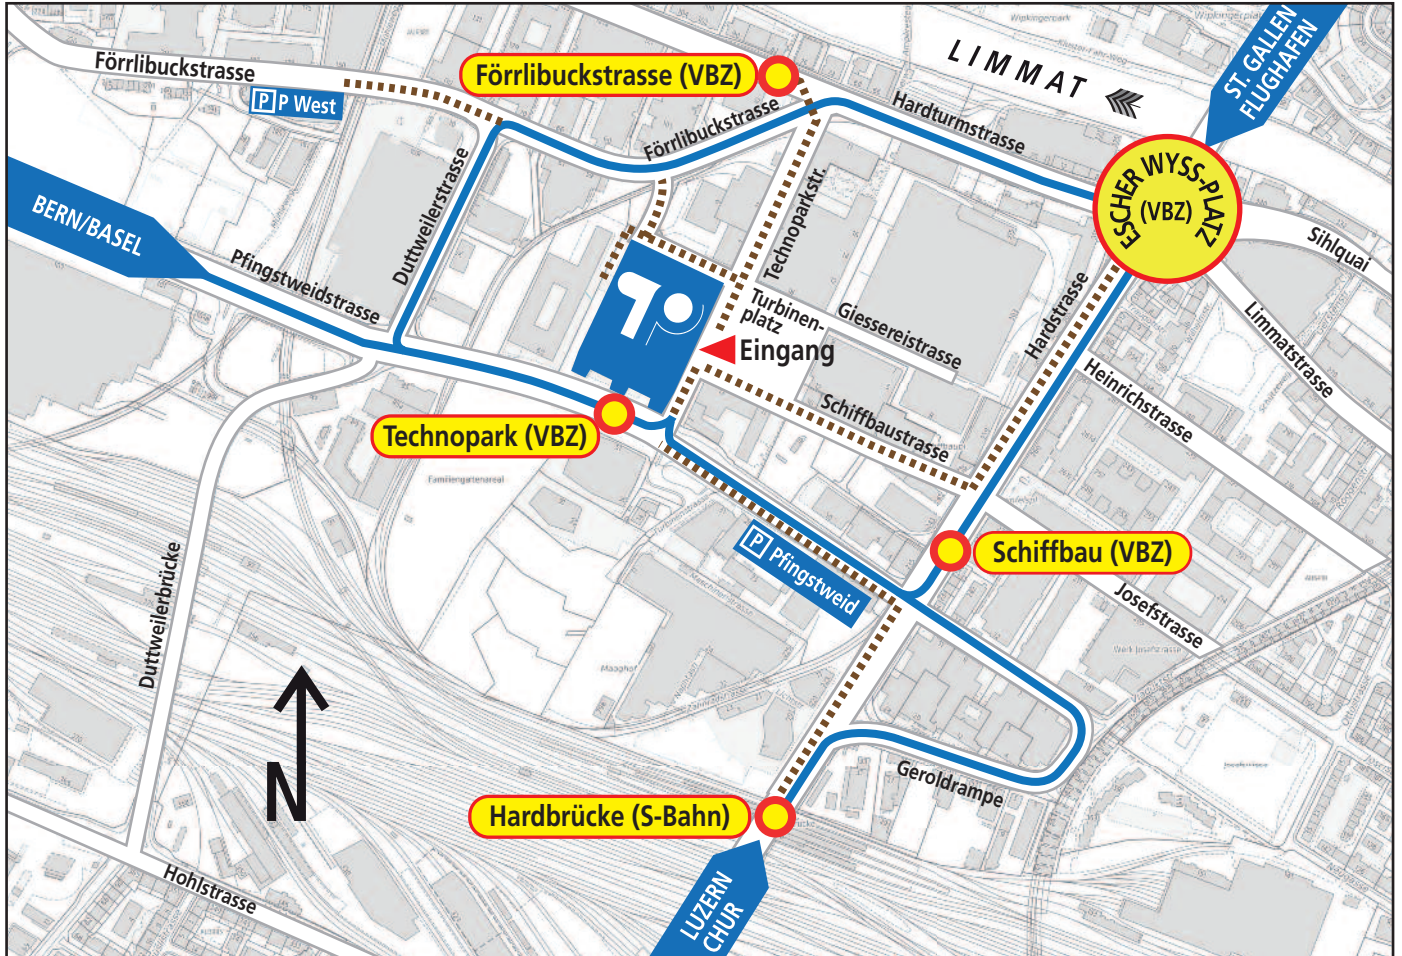

So finden Sie uns

Technoparkstrasse 1, 8005 Zürich, Tel. 044 445 10 00, Fax 044 445 10 01, www.technopark.ch
Technopark Portier: Tel. 044 445 11 11, Fax 044 273 34 50

Geomatik + Vermessung Stadt Zürich 19.10.2011

Anreise mit öffentlichen Verkehrsmitteln

Förrlibuckstrasse (VBZ): Tram Nr. 17 (Fussweg Technoparkstrasse, gestrichelte Linie, durch Sulzer Escher-Wyss-Areal, 4 Min.)*

Escher-Wyss-Platz (VBZ): Tram Nr. 4, 13 oder 17 (Fussweg, entlang Hardstrasse/Schiffbaustrasse, gestrichelte Linie, Technoparkstrasse, 8 Min.)*

Technopark (VBZ): Tram 4 bis Technopark (Fussweg, gestrichelte Linie, Technoparkstrasse, 1 Min.)*

Bus (VBZ) Nr. 33 bis Station Schiffbau (Fussweg, gestrichelte Linie, Technoparkstrasse, 4 Min.)*

Bus (VBZ) Nr. 72 bis Station Schiffbau (Fussweg, gestrichelte Linie, Technoparkstrasse, 4 Min.)*

S-Bahn Linien S3 / S5 / S6 / S7 / S9 / S12 / S15 / S16 (alle Linien mit Verbindungen zu Zürich-HB) oder diverse SBB-Linien von und nach Zürich-HB bis Station Hardbrücke (Fussweg entlang Hardstrasse, gestrichelte Linie, Technoparkstrasse, 8 Min.)*

* Taktfahrplan: zwischen 6.00 - 20.00 Uhr, alle 7.5 Min.

Anreise mit privaten Verkehrsmitteln

Sehr beschränkte Anzahl gebührenpflichtiger Parkplätze in der Tiefgarage TECHNOPARK® Zürich, weitere Parkhäuser: P Pflingstweid und P West

von St.Gallen/Flughafen: über Rosengartenstrasse, Escher-Wyss-Platz-(Brücke), Hardturmstrasse, Förrlibuckstrasse, Duttweilerstrasse (Toni-Areal / ZHdK), Pflingstweidstrasse (ausgezogene Linie), Technoparkstrasse (gestrichelte Linie)

von Bern/Basel: über Pflingstweidstrasse (ausgezogene Linie), Technoparkstrasse (gestrichelte Linie)

von Luzern/Chur: über Hardbrücke, Geroldrampe, Pflingstweidstrasse (ausgezogene Linie), Technoparkstrasse (gestrichelte Linie)

von der City: via Escher-Wyss-Platz, Hardstrasse oder Hardturmstrasse (ausgezogene Linie)

vom P+R Hardturm: Tram 17 (VBZ) nach Förrlibuckstrasse

Wegfahrt vom TECHNOPARK® Richtung Pflingstweidstrasse: nach Bern/Basel

Wegfahrt vom TECHNOPARK® Richtung Förrlibuckstrasse: nach St.Gallen/Flughafen/Luzern/Chur und Zürich-City